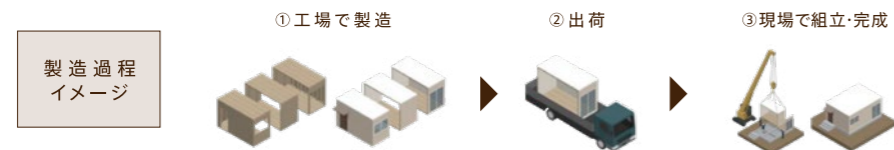

かしこい選択ではじめる平屋暮らし 「MOKUWELL HOUSE」

住宅を購入した後も、自由にライフスタイルを確立して欲しい。
MOKUWELL HOUSEに込めた想いです。高品質・低価格なハイコストパフォーマンス戸建の提供から
お客様が描く豊かな暮らしの実現に貢献します。

MOKUWELL HOUSEの主な特徴

- 高性能** CLTを活用したことで、高耐震性、高断熱性等の高い住宅性能を実現。
- 高品質** 製造工程における大部分を工場で行うため、高いレベルでの品質安定化を実現。
- 短工期** 工場組立により現場での作業が減ることで、短期間での建築を実現。

低価格で供給可能な仕組み

自社工場で丸太の製材から加工、住宅工事の大部分までを実施します。さらに、販売も自社で完結することで一貫通貫体制を構築し、様々な中間コストの削減を実現しました。

【Smart 外観・内観イメージ】

施工の様子

担当者の声 | 製造部 MOKUWELL課: 山口 佳介

MOKUWELL課では、新しい木質建材「CLT」を活用したプレファブリケーション工法で、高品質・低価格な住宅を供給するべく、常に社内でアイデアを出し合っています。国産木材を活用したぬくもりある住宅を提供することで森林環境にも貢献できるのは当社だからこそその取り組みだと感じています。今後も常に新しいことにチャレンジし、お客さまのニーズに応えられるような、魅力的な商品の提供を続けていきます。